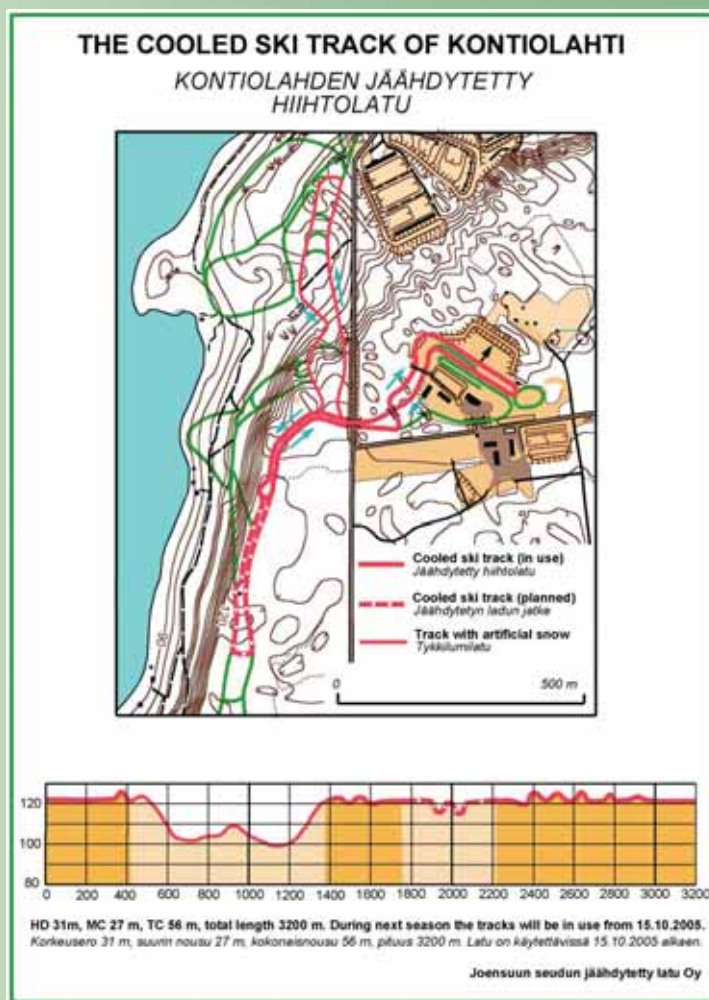

ПРЕЙСКУРАНТ	
Сезон 2005 по-вт-ср-че-пя (су-во)	
Одноразовый билет (2 ч.)	
взрослые	8 (10) €
дети до 12 л	4 (5) €
Однодневный билет	
взрослые	12 (14) €
дети до 12 л	6 (8) €
Сезонная карта	
взрослые	150 €
дети до 12 л	75 €
Даёт право также на использование стрельбища и кабины для смазки лыж.	
ВЗНОСЫ ЗА ИСПОЛЬЗОВАНИЕ СТРЕЛКОВОГО КОРИДОРА	
Однодневный билет	4 €
Взнос взимается только в период работы охлаждённой трассы.	
Билеты для фирм	
Сезонная карта для фирм	300 €
Даёт право на использование лыжни по-одному представителю фирмы.	

РАЗМЕЩЕНИЕ

Itä-Suomen Liikuntaopisto
Тел +358132675076
Факс +358132675075
finnhostel@islo.jns.fi
www.islo.jns.fi

Sokos Hotel Kimmel
Itäranta 1
80100 JOENSUU
Тел +358 (0)20 1234 663
Факс +358 (0)13 277 2112
sales.joensuu@sokoshotels.fi

Karelia Expert
Тел +358132485319
Факс +35813123933
kareliaexpert@kareliaexpert.fi
www.kareliaexpert.com

КОНТАКТНАЯ ИНФОРМАЦИЯ

Joensuun Seudun Jäähdytetty Latu Oy
PL 23, 81101 Kontiolahti
Факс +358 732402
Тел +358 732411
e.mail: office@biathlon-kontiolahti.fi
www.jaahdytetylatu.fi

Менеджер по маркетингу

Tomi Kuutti
Тел +358400432488